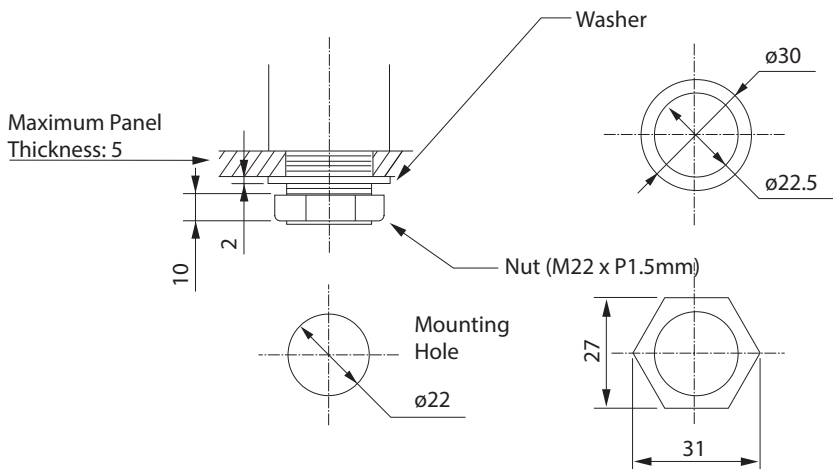

Dimensions (Unit: mm)

MP Type

Height
1 Tier : 265
2 Tiers : 300
3 Tiers : 335
4 Tiers : 370
5 Tiers : 405

MPS Type

Height
1 Tier : 90
2 Tiers : 125
3 Tiers : 160
4 Tiers : 195
5 Tiers : 230

Wiring

- MP/MPS Contact/ Switch