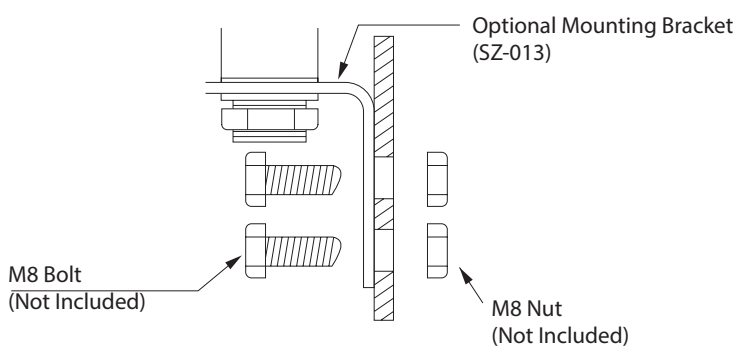

Dimensions (Unit: mm)

MP Type

Height
1 Tier : 265
2 Tiers : 300
3 Tiers : 335
4 Tiers : 370
5 Tiers : 405

MPS Type

Height
1 Tier : 90
2 Tiers : 125
3 Tiers : 160
4 Tiers : 195
5 Tiers : 230

Wiring

- MP/MPS Contact/ Switch